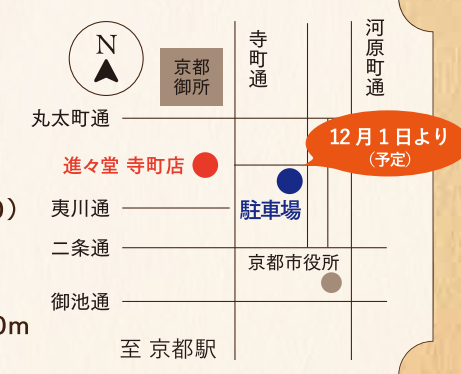

36席

イートインスペース誕生

新たにイートインスペースができあがりました。出来立てのパンをその場でお召し上がりいただけます。

12月1日より
(予定)

駐車場 10 台

旧工場跡地が寺町店のお客さま駐車場に！お買上げ金額が税込 600 円以上で 30 分・1000 円以上で 1 時間無料

進々堂 寺町店

TEL 075-221-0215

営業時間 7:30~19:00
(レストラン/L.O.15:00 イートイン/L.O.17:30)

〒604-0993
京都市中京区寺町通竹屋町下る久遠院前町674
地下鉄東西線市役所前駅より、寺町通を北へ約500m

※画像はイメージです。