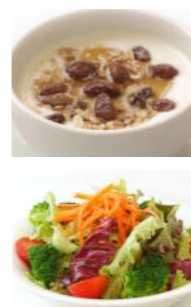

(ボウル) **¥580**

ミネストローネ

(カップ) **¥360**

TO GO **¥354**

(ボウル) **¥550**

オニオングラタン  
スープ

Onion Gratin Soup **¥600**

レーズンとミューズリー  
のヨーグルト

Yogurt with muesli,  
raisin and honey. **¥360**

スモールサラダ

Small salad **¥450**