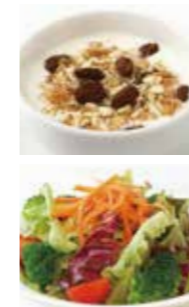

Soup Morning Set **ドリンク付** with drink

スープモーニングセット  
・クラムチャウダー  
Clam chowder plate set **¥1,050**

・とうもろこしのスープ  
Corn soup plate set **¥1,000**

・ミネストローネ  
Minestrone soup plate set **¥950**

à la carte .....

**TO GO** こちらのマークがついているメニューはお持ち帰りいただけます。

クラムチャウダー  
クラッカー添え  
Clam chowder  
(ボウル) **¥800**  
(カップ) **¥480**  
**TO GO** **¥471**

とうもろこしの  
スープ  
Corn soup  
(ボウル) **¥750**  
(カップ) **¥450**  
**TO GO** **¥441**

ミネストローネ  
Minestrone  
(ボウル) **¥700**  
(カップ) **¥430**  
**TO GO** **¥422**

オニオングラタン  
スープ  
Onion Gratin Soup **¥700**

レーズンとミューズリー  
のヨーグルト  
Yogurt with muesli,  
raisin and honey **¥430**

スモールサラダ  
Small salad **¥480**