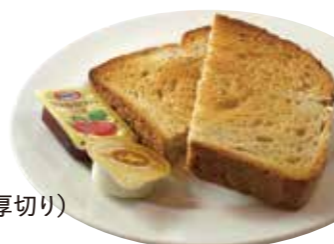

**オニオングラタン  
スープ**  
Onion Gratin Soup  
¥650

**レーズンとミューズリー  
のヨーグルト**  
Yogurt with muesli,  
raisin and honey. ¥360  
**スモールサラダ**  
Small salad  
¥450

※写真は全てイメージです。 ※価格は全て税込です。 ※アレルギーについては従業員にお問い合わせください。 Photo is for illustrative purposes only. The price includes tax. Contact employees for allergens.

## Toast sandwiches ドリンク付 with drink

**チーズトーストセット**  
Cheese toast  
(辛子マヨネーズ使用) ¥800

**ハムトーストサンドセット**  
Ham toast sandwich  
¥850

**パン・ド・カンパーニュの  
クロックムッシュ**  
Pain de campagne  
"Croque monsieur" ¥980

## Toast ドリンク付 with drink

トーストセット(各種) ¥520

Toast set  
パンの種類は下記からお選びください。

- ・全粒生活  
Whole wheat bread
- ・雑穀生活 (3種のアソート)  
Multi cereal bread
- ・醍醐味 (塩分控えめあっさり厚切り)  
"Daigomi" toast

**TO GO** こちらのマークがついているメニューはお持ち帰りいただけます。