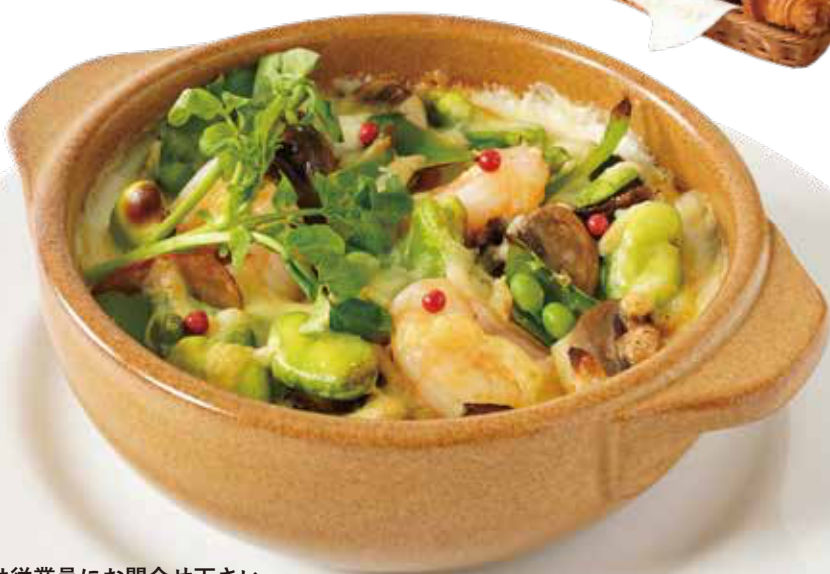

セット ¥2,500

春 の ランチ

彩り野菜の

セットは、おかわり自由のブレッドと
ミニサラダ、ドリンク付

Cream soup of peas

えんどう豆の クリームスープ

春を感じる淡いグリーンのえんどう豆を
クリーミーで香りの良いポタージュに仕上げました。

えんどう豆のクリームスープセット

Cream soup of peas set * Contains pork

ボウルサイズのえんどう豆のクリームスープと、
おかわり自由の自家製パンとお好みのドリンクのセット

(ミニサラダ・ブレッドサービス・ドリンク付) **¥1,850**

えんどう豆のクリームスープ (ボウル)

Cream soup of peas * Contains pork

¥1,000

カップサイズの単品

¥630

※カップサイズはお料理と一緒にご注文ください。

進々堂のフランス菓子

LE GÂTEAU QUOTIDIEN

羊の"パスカル"がシンボルの焼き菓子シリーズ
"Le Gâteau Quotidien ル・ガトー・コティディアン"に
仲間入りした、フランスの伝統的な焼き菓子です。
素朴な味わいの中に職人の技が光るひと皿を
ごゆっくりお楽しみください。
ショップでも販売中ですので、お土産にもどうぞ。

Gâteau nantais